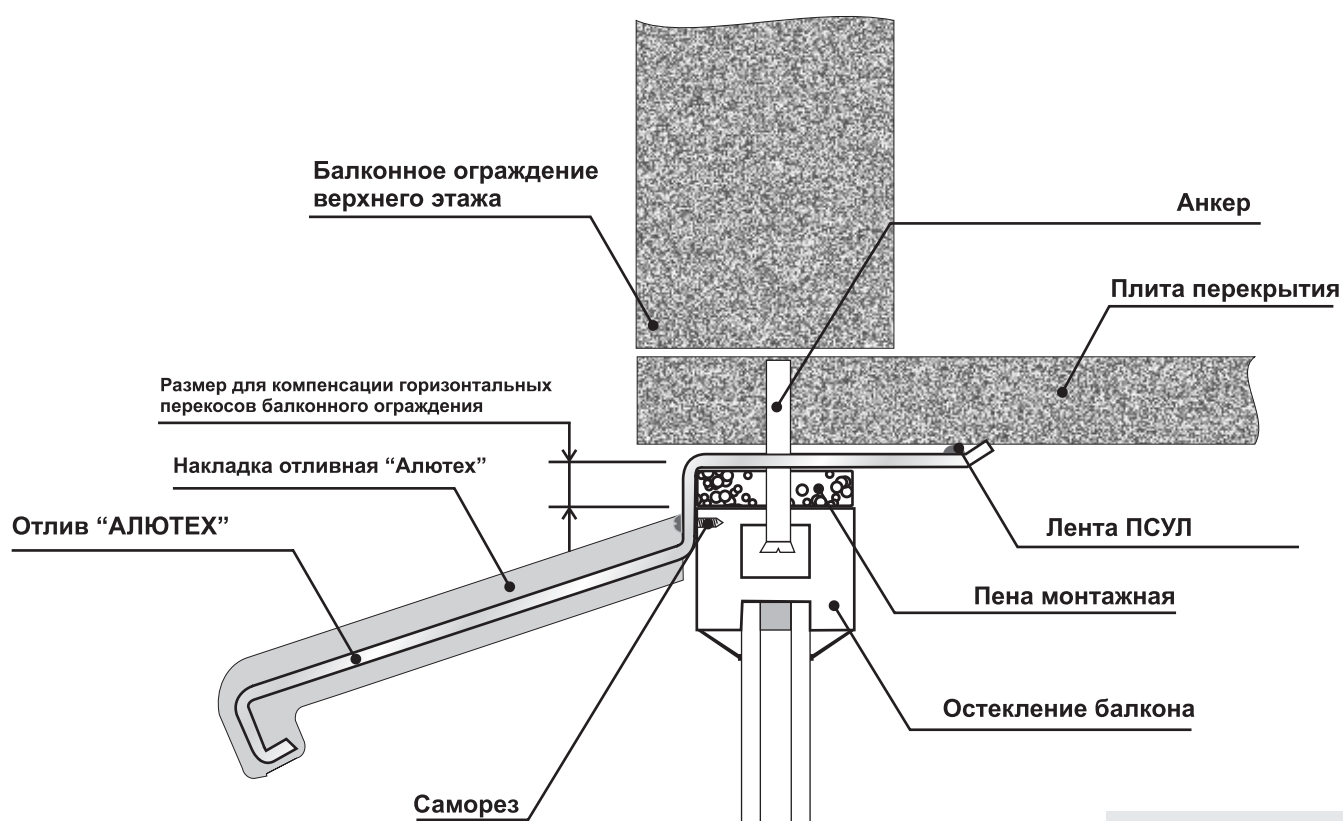

## верхнего отлива "Алютех" на раму остекления балкона

Вариант 1

Вариант 2