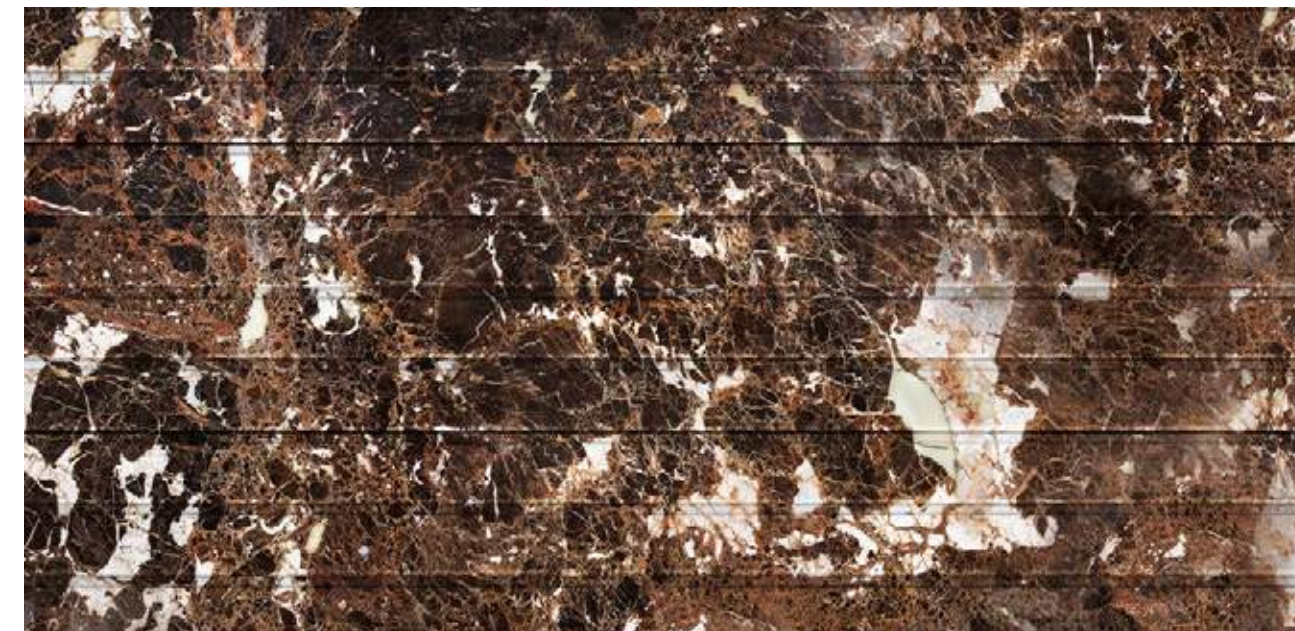

EMPERADOR DARK

Император Дарк

Олицетворение торжественности и аристократичности. Коричнево-шоколадная фактура, украшенная светлыми прожилками, элегантно дополнит экстерьер в классическом стиле.