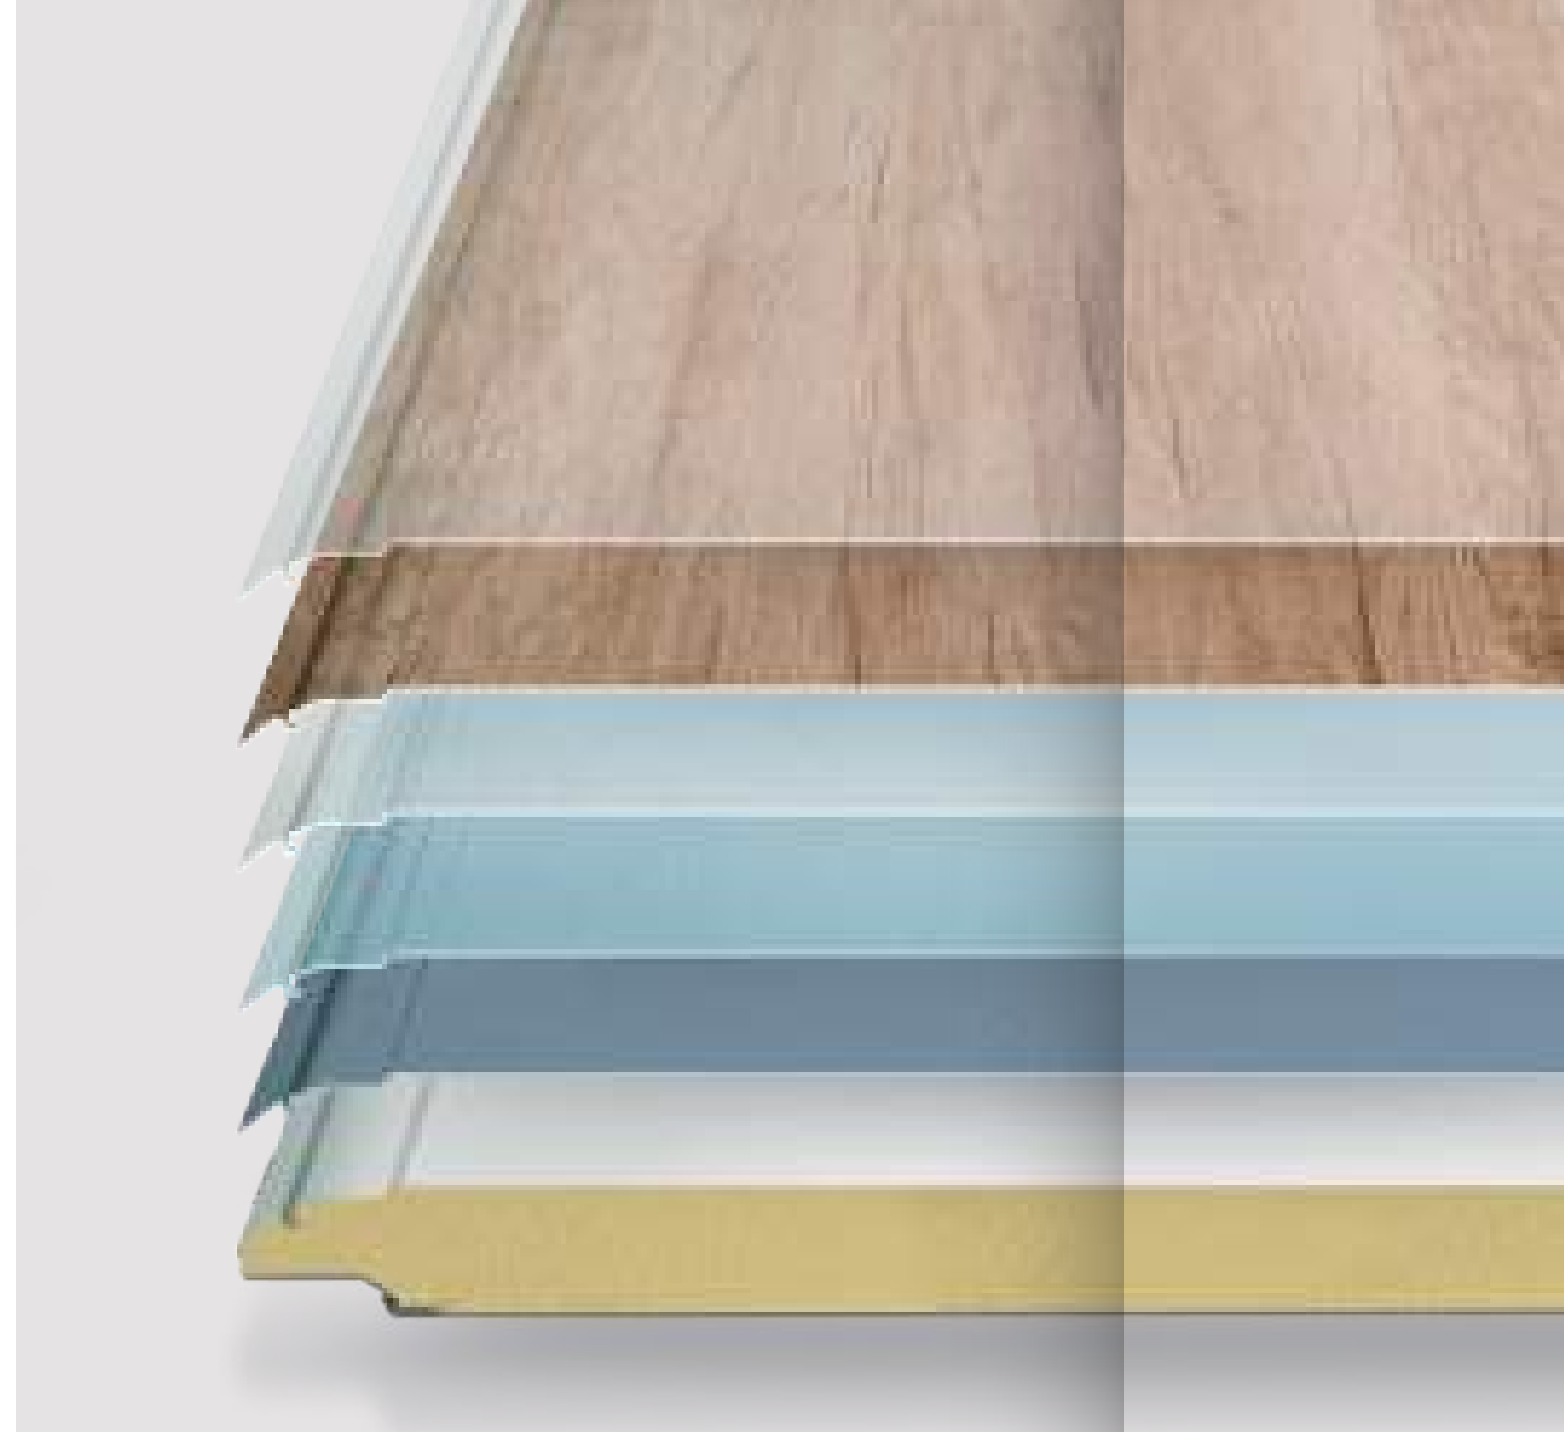

УНИКАЛЬНЫЕ ИЗОБРАЖЕНИЯ

НОВАЯ ТЕХНОЛОГИЯ: УЛЬТРАФИОЛЕТОВАЯ ПЕЧАТЬ

Помимо непревзойденных технических характеристик в серии ворот Prestige доступна уникальная возможность — нанесение изображений методом цифровой печати.

Благодаря данной технологии ворота становятся эксклюзивными по дизайну, гармонично вписываются в фасад здания либо превращаются в яркий акцент в экстерьере. Технологичный принтер позволяет наносить на поверхность полотна изображения любой степени сложности, помогая реализовать самые смелые и сложные идеи.

Полиуретановый лак

Ультрафиолетовые чернила

Покрытие ПУР-ПА **20–25 мкм**

Полиуретановый грунт **13–15 мкм**

Цинк **8–10 мкм**

Сталь **0,4–0,5 мм**

ПРЕИМУЩЕСТВА ЦИФРОВОЙ ПЕЧАТИ

Четкость изображения

Нанесенное на ворота изображение отличается максимальной детализацией и точностью. Даже самые незначительные детали картинки будут четко напечатаны на поверхности полотна.

Высокое качество печати

При производстве используются высококачественные ультрафиолетовые чернила европейского производства. В процессе фотополимеризации на сэндвич-панели образуется специальный слой, благодаря которому чернила не впитываются панелью, и изображение остается ярким и красочным очень долгое время.

Устойчивость к ультрафиолету

Цифровой лак защищает изображение от воздействия ультрафиолетовых лучей. Испытания показали, что картинка остается яркой и контрастной на протяжении как минимум 10 лет эксплуатации.

Защита от механических повреждений

Поверхность сэндвич-панелей устойчива к царапинам и механическим воздействиям благодаря специальному защитному лаку европейского производства.

Устойчивость к перепадам температур

Материалы, которые используются при нанесении рисунков на ворота, не боятся перепадов температур, что особенно важно для регионов с частой сменой погоды.

Защита от непогоды

Многослойное покрытие панелей устойчиво к воздействию атмосферных осадков. Ворота с цифровой печатью можно эксплуатировать во всех регионах при любых погодных условиях.

Сжатые сроки производства

Современный и производительный принтер обеспечивает высокую скорость покраски. Это позволяет изготавливать заказы с индивидуальной печатью в срок не более 5–7 дней.

Возможны незначительные отклонения в цвете готовых ворот от изображенных на рисунках, а также от выставочных образцов. По некоторым техническим причинам цветовые оттенки изделий из разных партий могут несущественно отличаться.