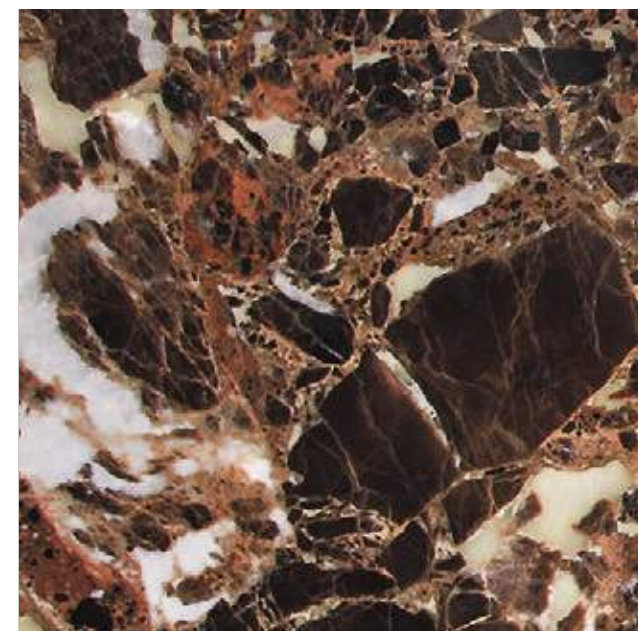

Текстура натурального камня

JUPARANA BORDEAUX

Гупарано Бордо

Этот красновато-бордовый рисунок с многочисленными серыми, черными и синими вкраплениями — выбор самых смелых. Ворота с текстурой Juparana Bordeaux станут яркой нотой в экстерьере.

Текстура натурального камня

EMPERADOR DARK

Император Дарк

Олицетворение торжественности и аристократичности. Коричнево-шоколадная фактура, украшенная светлыми прожилками, элегантно дополнит экстерьер в классическом стиле.