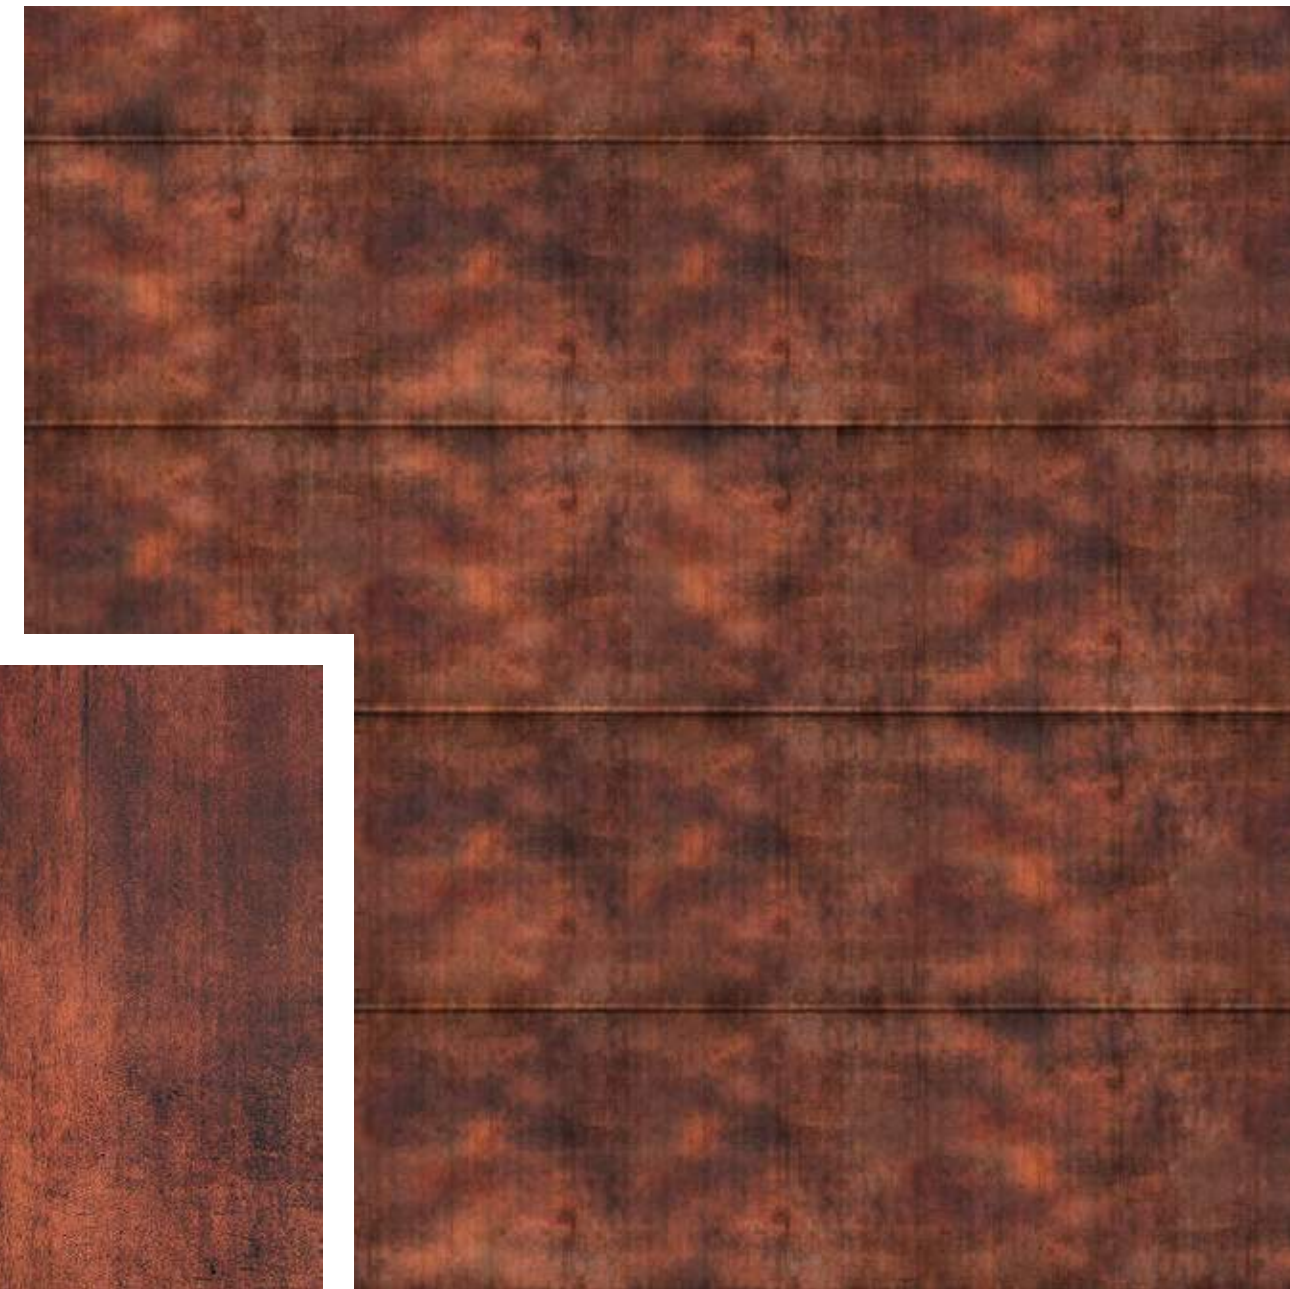

ЛИСТОВАЯ МЕДЬ

Ворота в насыщенном медном цвете с черными и рыжими вкраплениями идеально дополнят фасад дома из кирпича. Кроме того, данный оттенок будет удачно гармонировать с популярным коричневым цветом кровли.