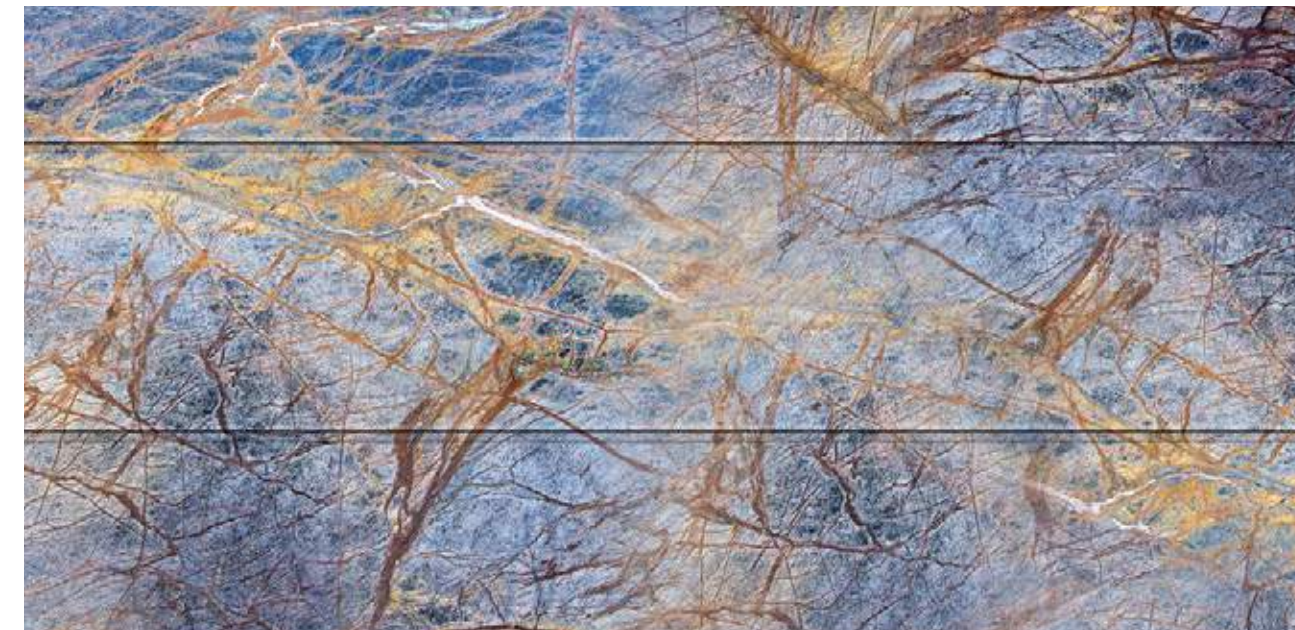

BIDASAR BROWN

Бидасар Браун

Яркий и запоминающийся дуэт холодных и теплых оттенков. Множество ломаных линий, соединяющихся в сложный неповторимый рисунок, делает данный мотив очень оригинальным решением.